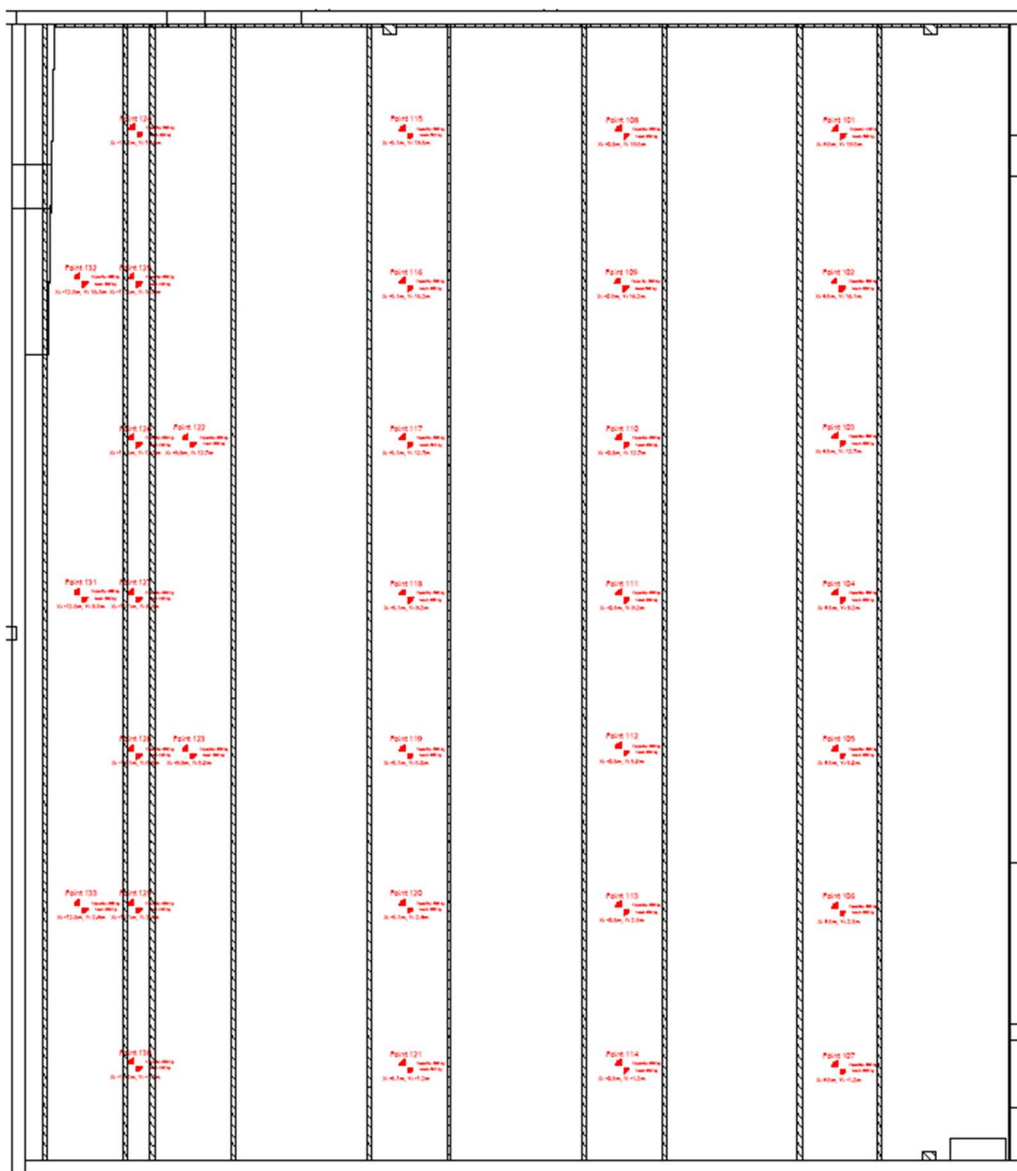

FilmGEARstudierne

Mileparken 14
2740 Skovlunde

studie**550** - 550m²

Længde/bredde: 21,8x25,2m

Lofthøjde: 8m til drager (8,6 til loft)

● 63A stik

Rundbue horisont: 19,7x17,8m

Strøm: 10 stk. 3x63A – MAX 400A samlet

FilmGEARstudierne

Mileparken 14
2740 Skovlunde

studie**550** - 550m²

Længde/bredde: 21,8x25,2m

Lofthøjde: 8m til drager (8,6 til loft)

Rundbue horisont: 19,7x17,8m

Strøm: 10 stk. 3x63A – MAX 400A samlet

500kg, rig punkt.

FilmGEARstudierne

Mileparken 14
2740 Skovlunde

studie**550** - 550m²

Længde/bredde: 21,8x25,2m

Lofthøjde: 8m til drager (8,6 til loft)

Rundbue horisont: 19,7x17,8m

Strøm: 10 stk. 3x63A – MAX 400A samlet