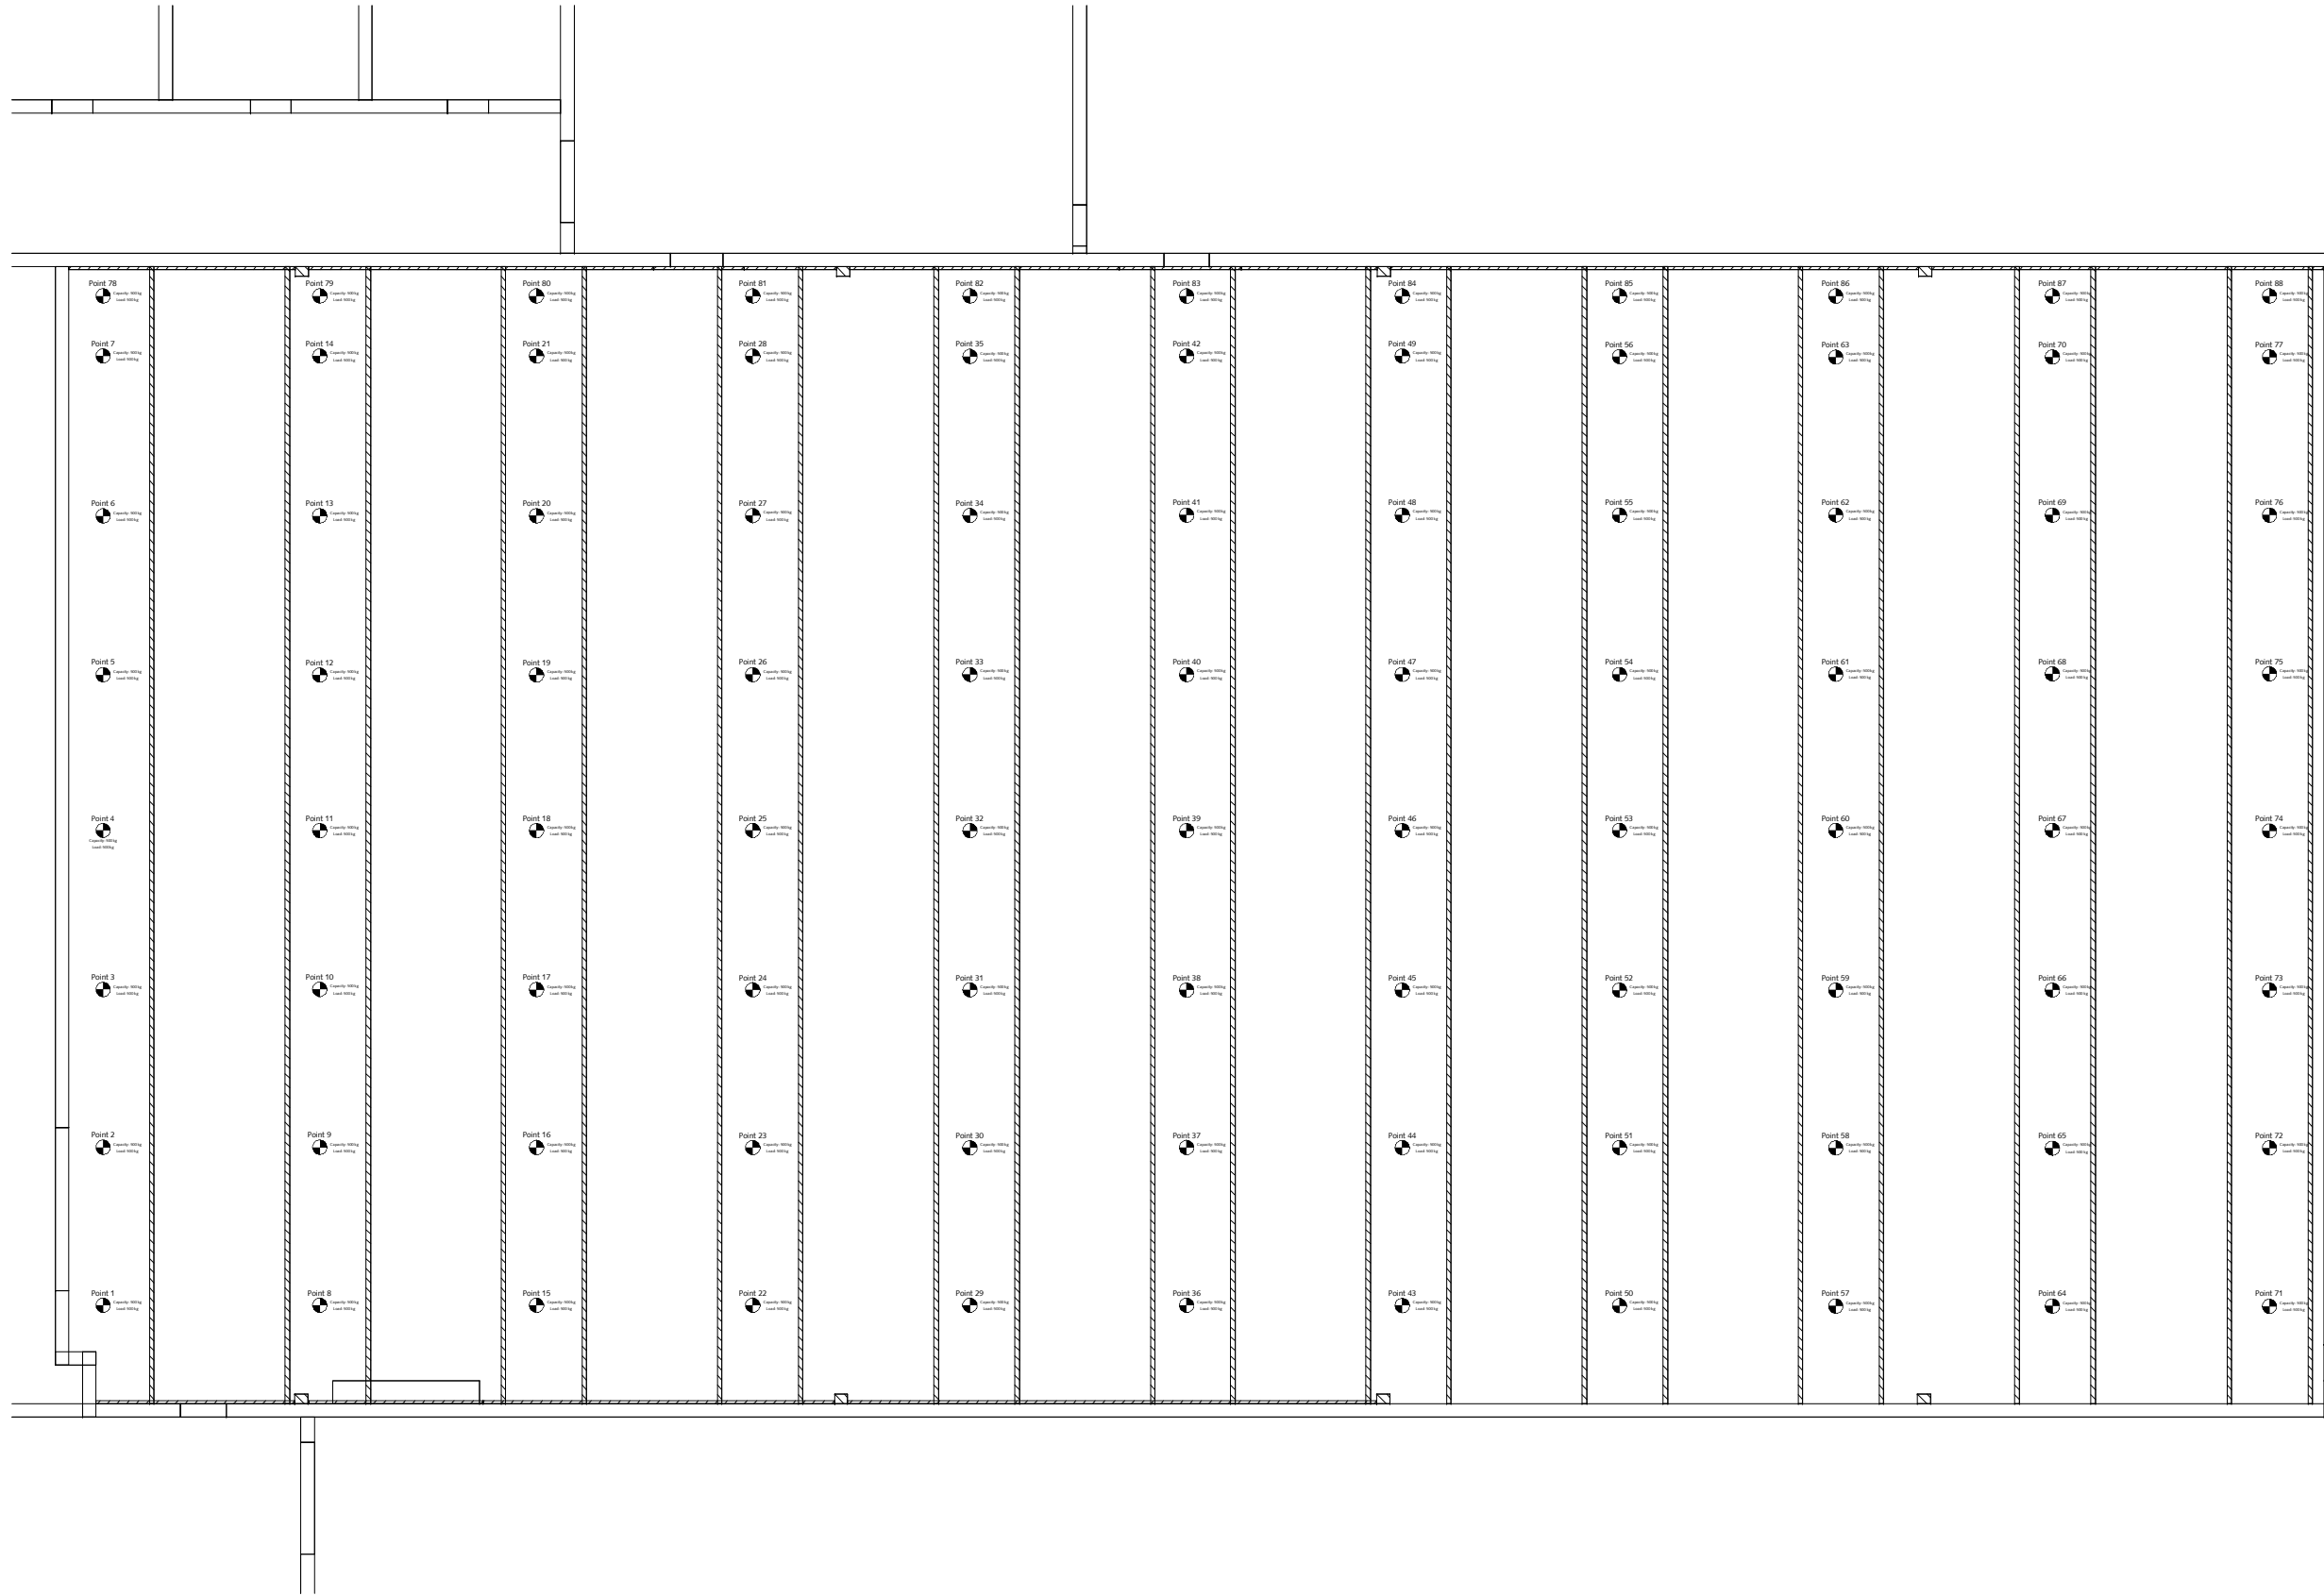

IKKE MÅLFAST

FilmGEARstudierne
Mileparken 14
2740 Skovlunde

studie**1250** - 1250m²

Længde: 50m
Bredde: 25,2m

Højde: 8m til drager
8,6 til loft

Strøm: 15 stk 3x63 ●
1 stk 3x125 ●

Hoved tavle 

Slangevinder 

del1: 650m

del2: 600m

Plan

Scale NTS (A3)

Booking

7022 0302

Dimensions

L49m x B25,2m 1250m²

Ceiling Height

8m under rafter

Point Load

500kg

1500kg pr. rafter