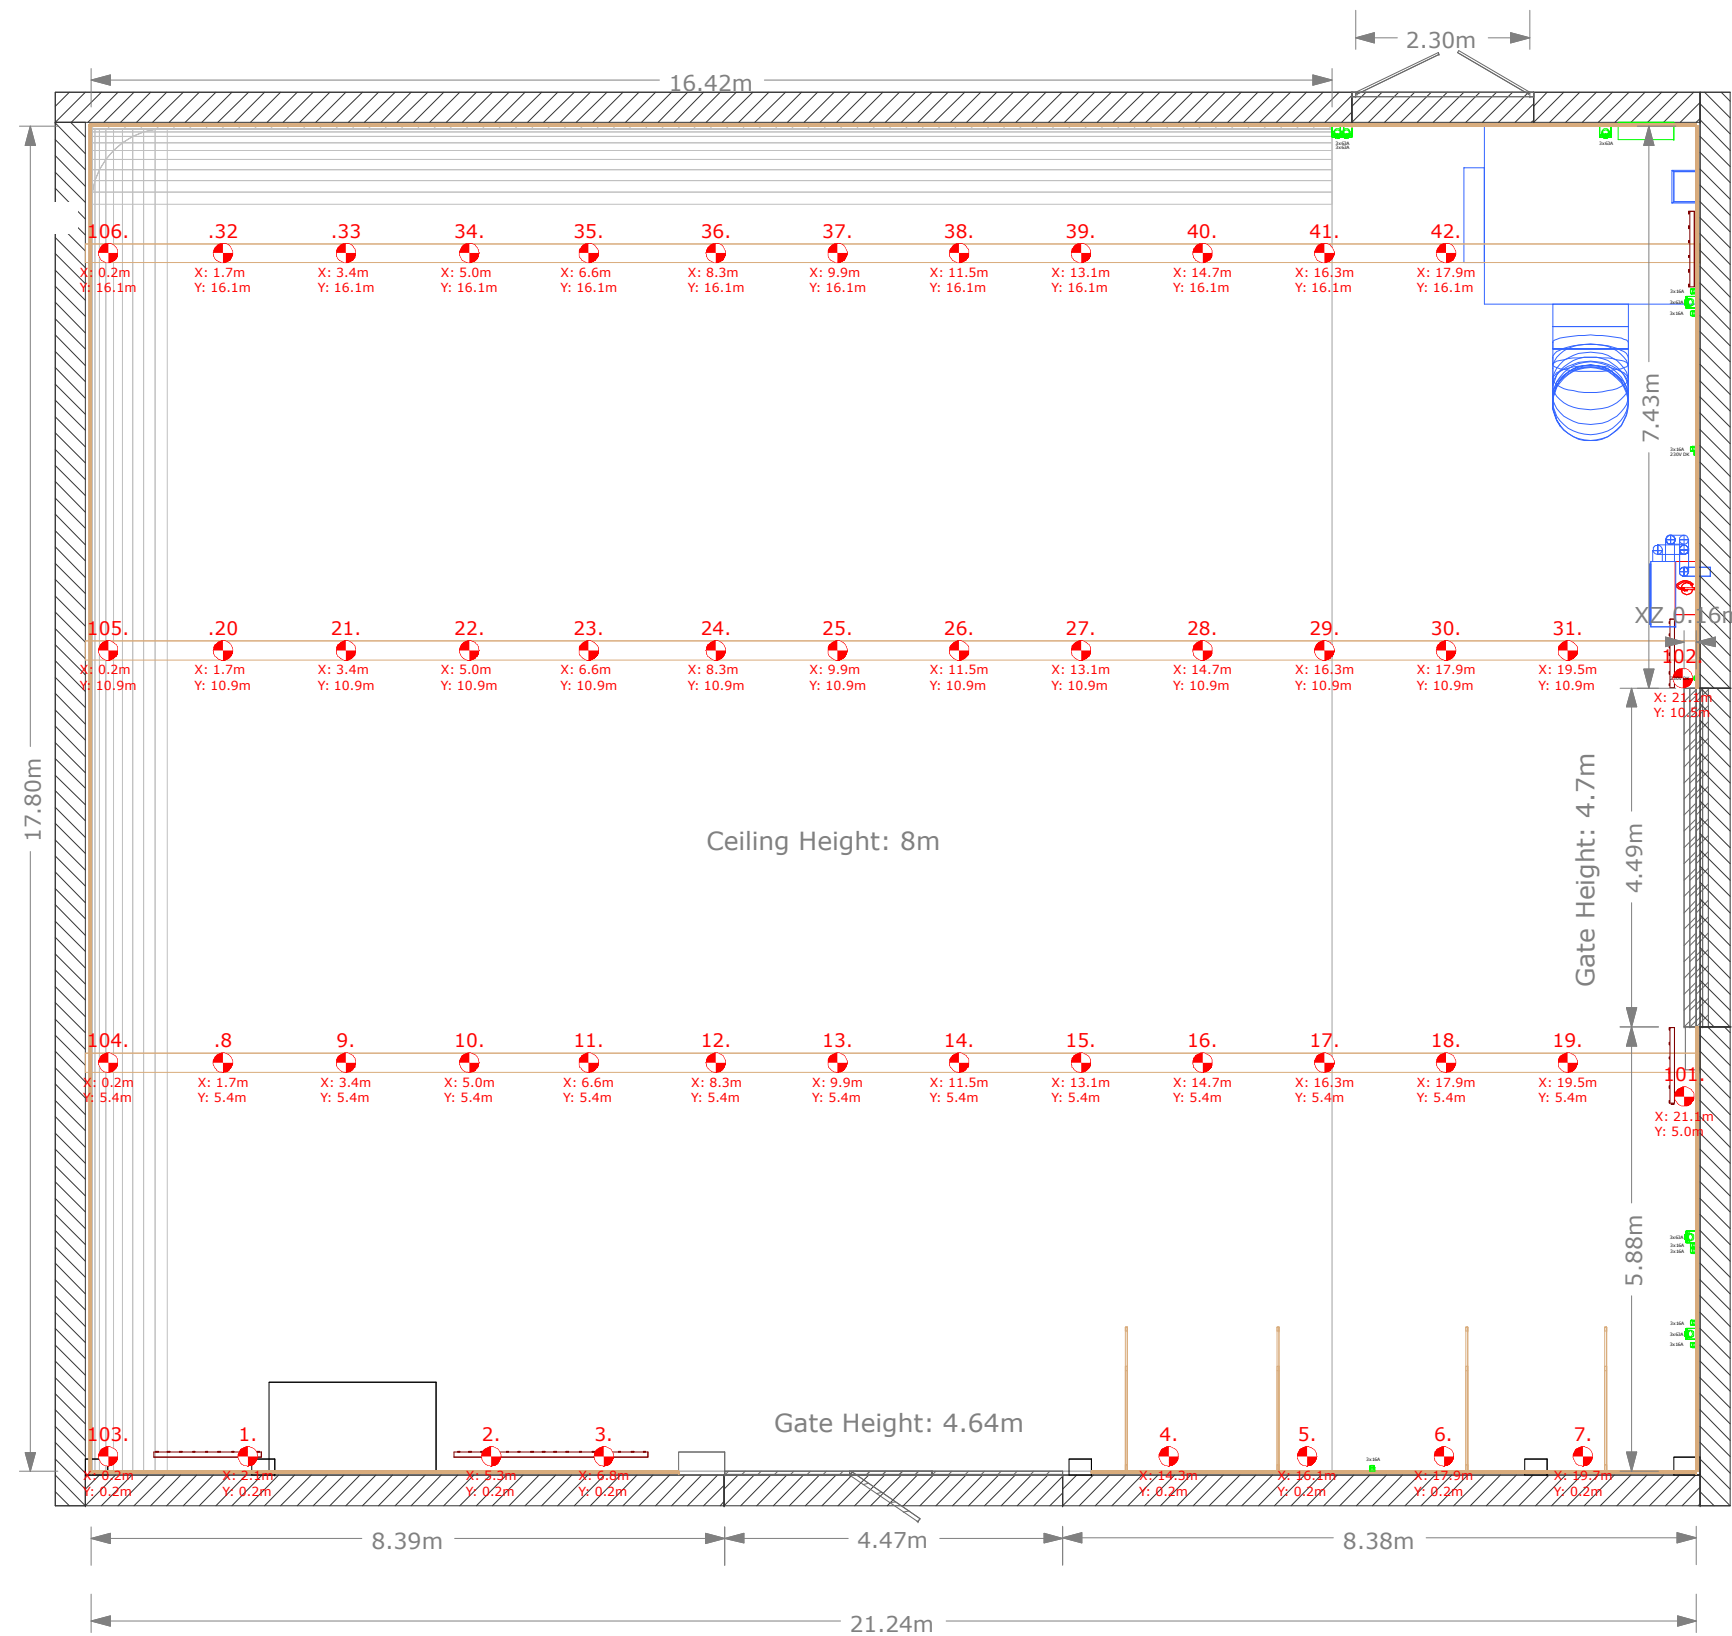

FilmGEAR stages - TV Byen: Studie 4

Plan

Skala 1:100
(A3)

Dimensioner

Studie 4:
L21,24m x B17,8m
378m²
Loftshøjde
8m²
Pointload
200kg

Booking

70220302