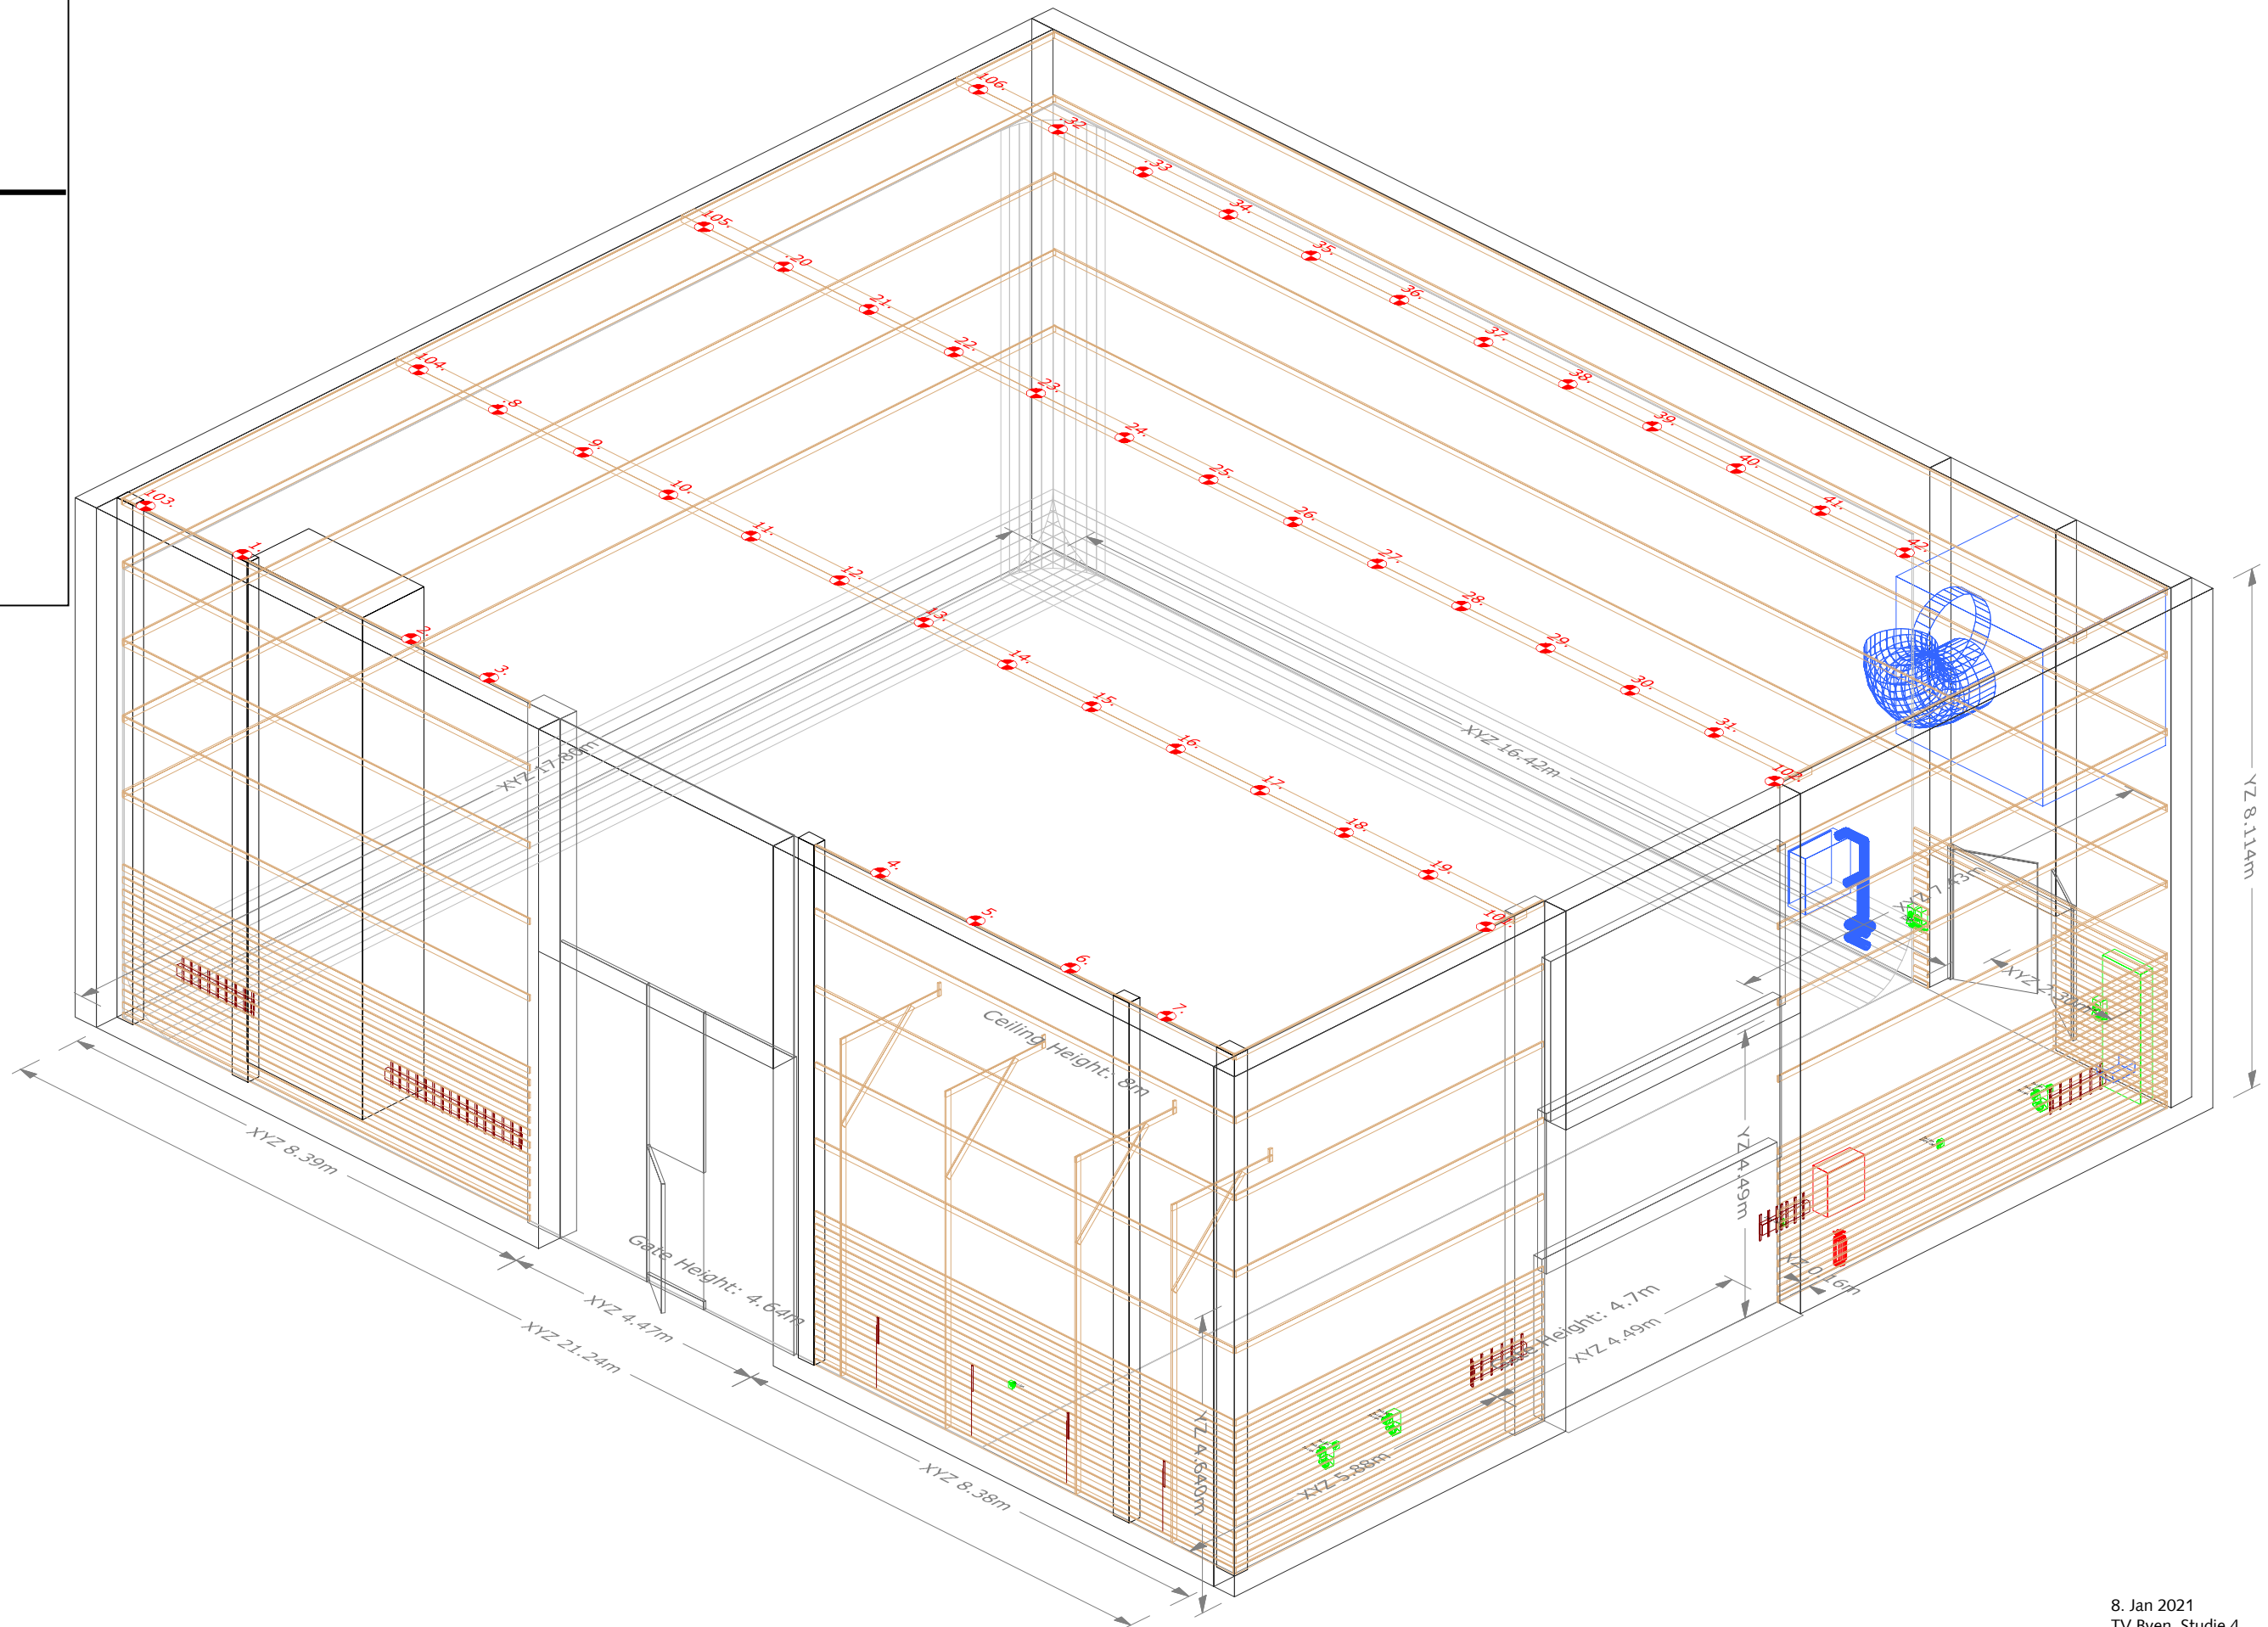

FilmGEAR stages - TV Byen: Studie 4

Isometrisk

Skala %
(A3)

Dimensioner

Studie 4:
L21,24m x B17,8m
378m²

Loftshøjde
8m²

Pointload
200kg

Booking
70220302