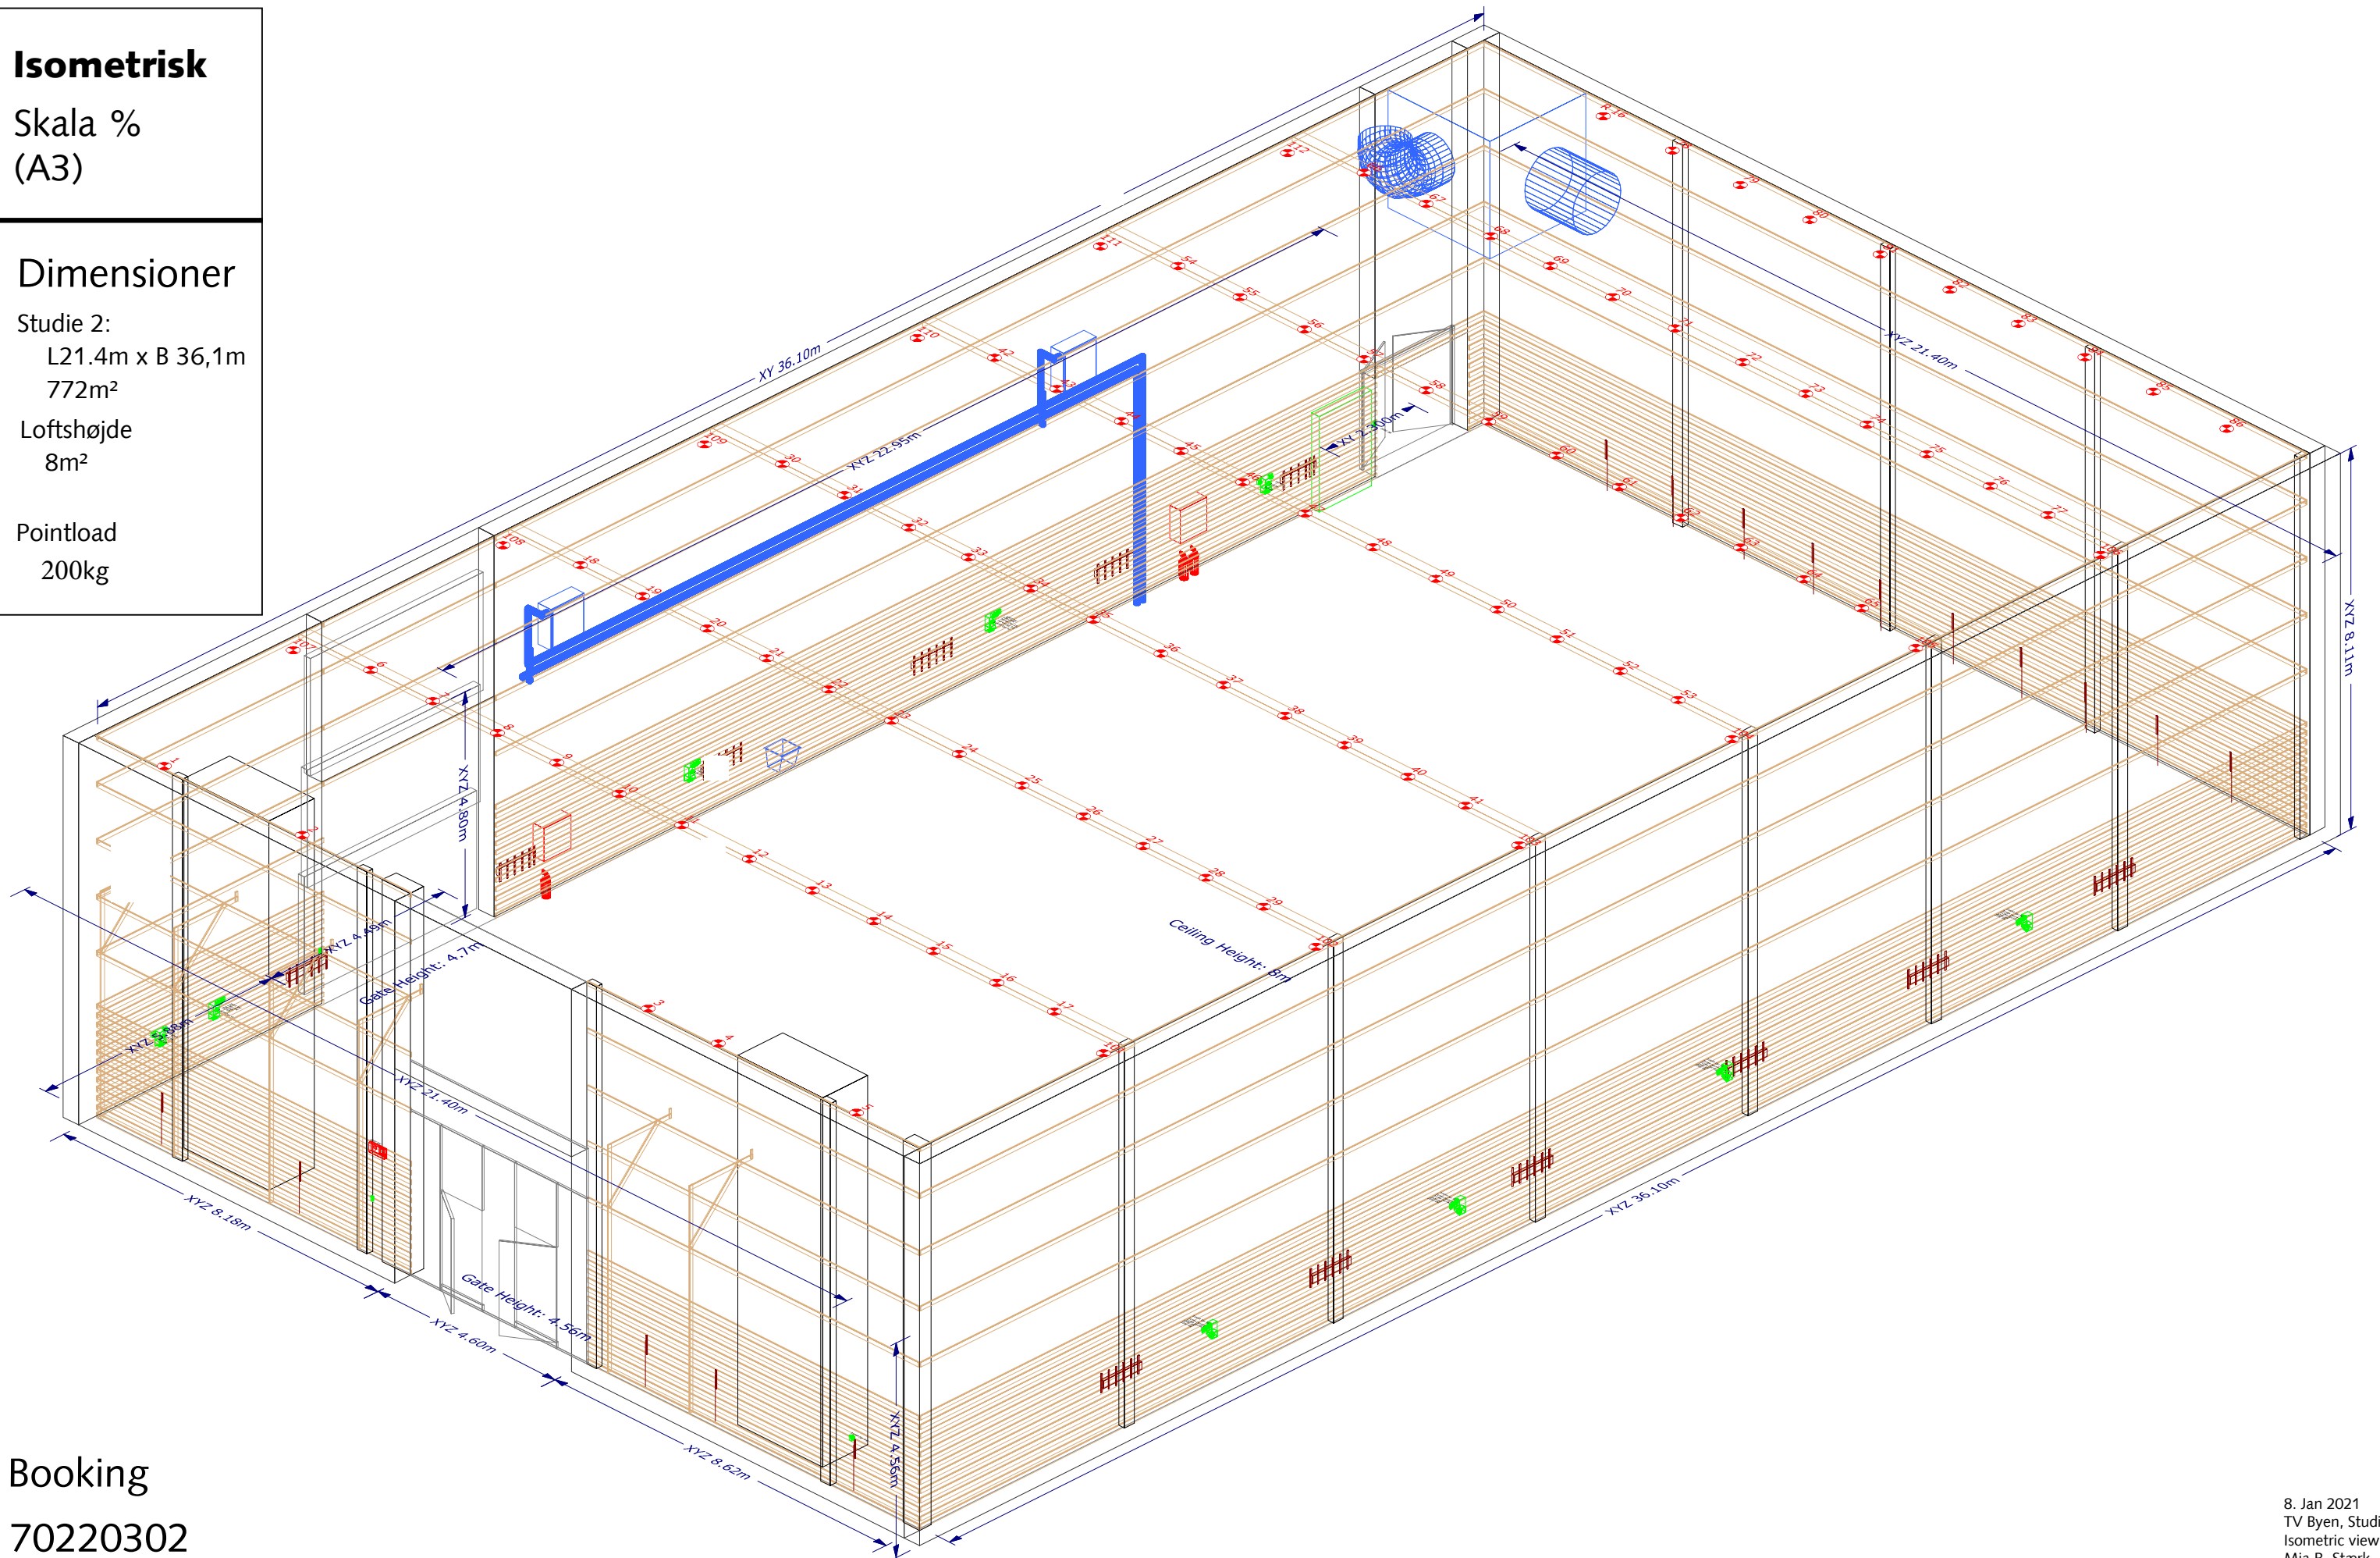

FilmGEAR stages - TV Byen: Studie 2

Isometrisk

Skala %
(A3)

Dimensioner

Studie 2:
L21.4m x B 36,1m
772m²
Loftshøjde
8m²
Pointload
200kg

Booking
70220302